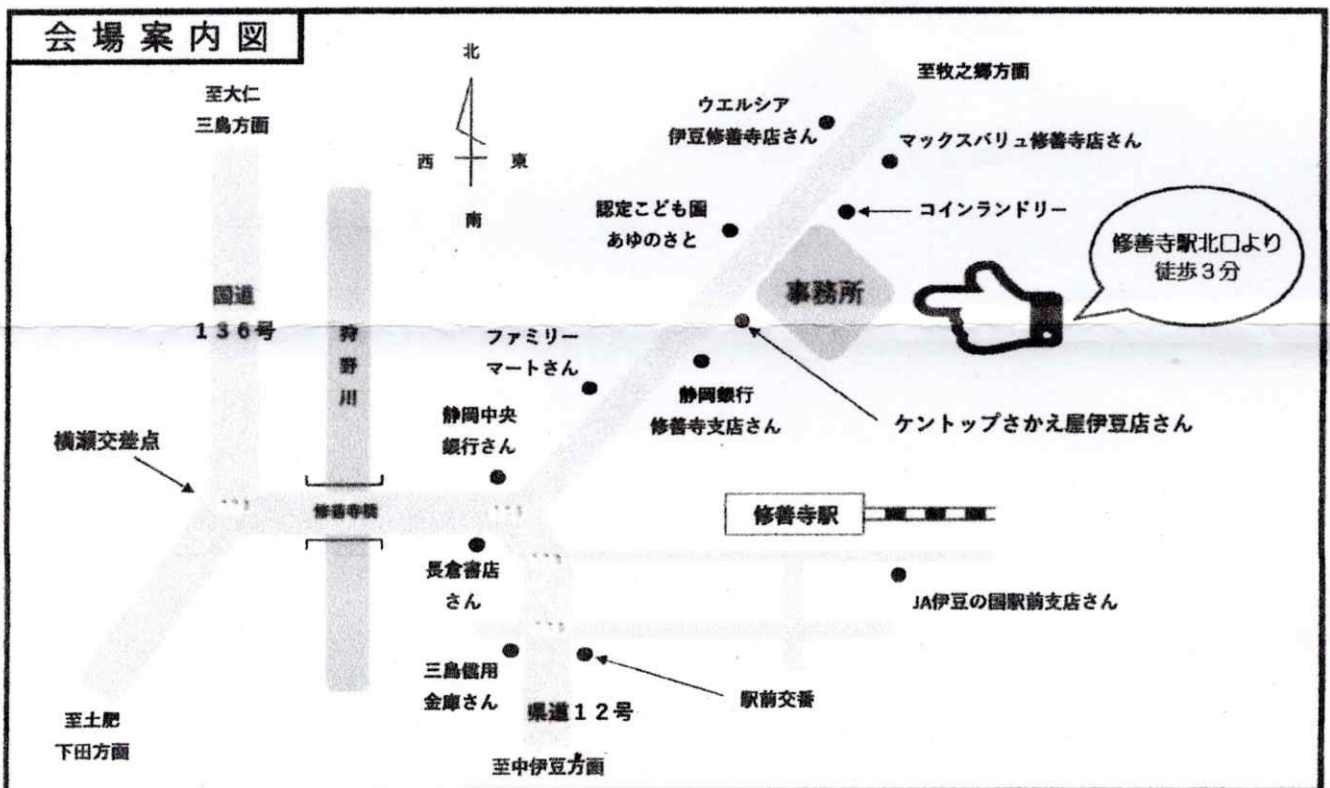

記

とき：令和2年3月1日(日) 午後2時

ところ：鈴木まさと後援会事務所

伊豆市柏久保1352-2 (ケントップさかえ屋伊豆店さん隣り)

電話 0558-73-0013 FAX 0558-73-0016

主催：鈴木まさと後援会

※当日、正午12時より神事を執り行います。

※駐車場に限りがございますので、公共交通機関または乗り合いでご来場ください。